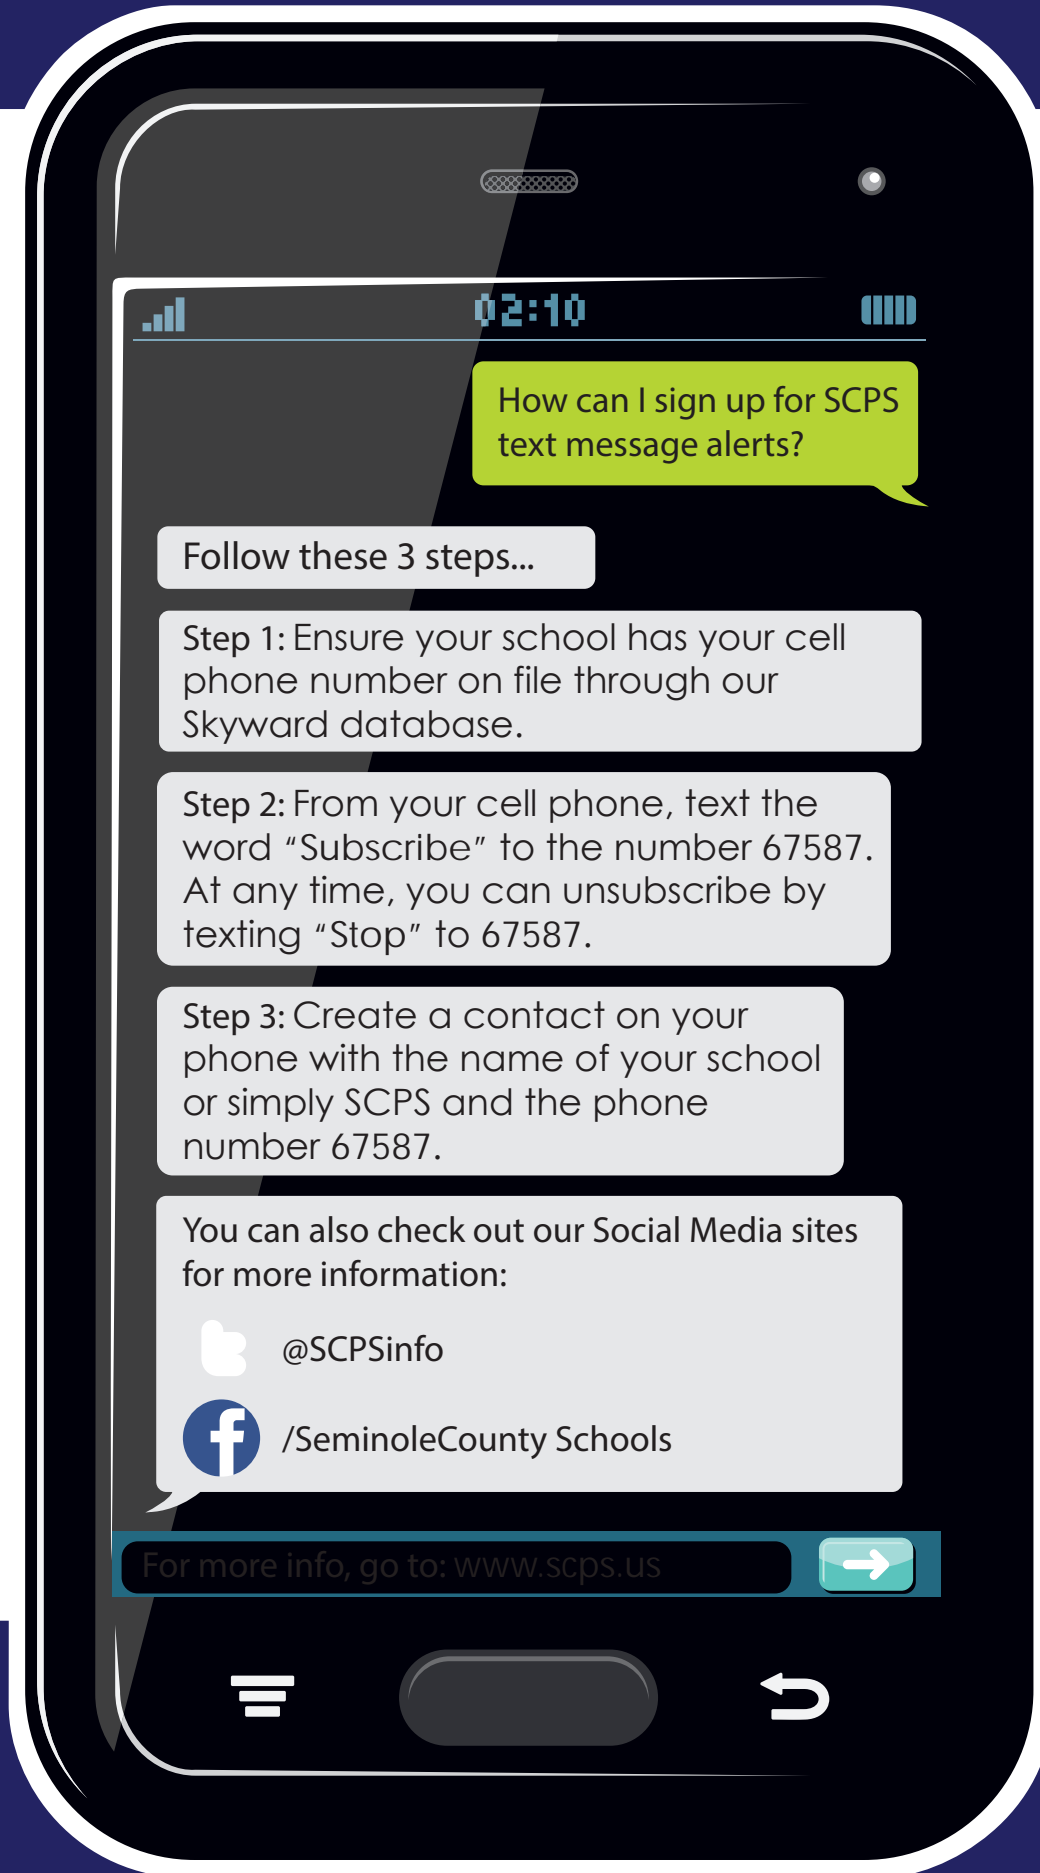

SEMINOLE COUNTY PUBLIC SCHOOLS TEXT MESSAGE ALERTS

ESCUELAS PÚBLICAS DEL CONDADO DE SEMINOLE

ALERTAS POR MENSAJES DE TEXTO